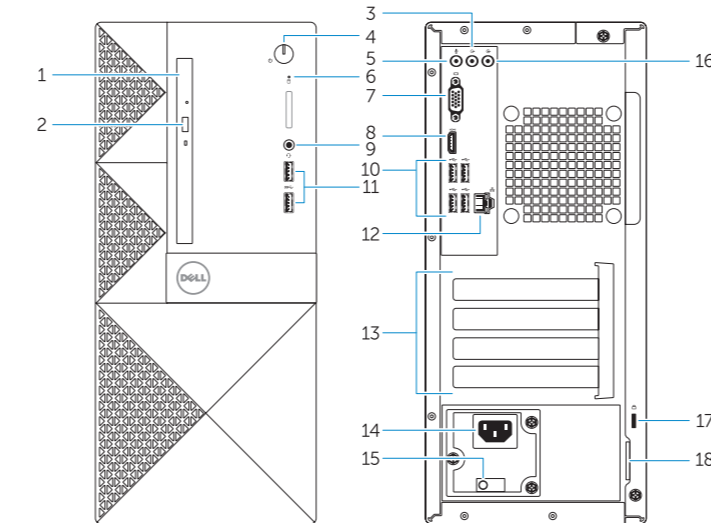

Verifique e atualize o seu computador

Bilgisayarınızı kontrol edin ve güncellemeleri yapın

التحقق من الكمبيوتر الخاص بك وتحديثه

Features

Caractéristiques | Funcionalidades | Özellikler | الميزات

1. Optical drive
2. Optical drive eject button
3. Line-out connector
4. Power button
5. Microphone
6. Hard drive activity light
7. VGA port
8. HDMI port
9. Headset port
10. USB 2.0 ports
11. USB 3.0 ports
12. Network port
13. Expansion card slots

14. Power connector port
15. Power diagnostics light
16. Line-in connector
17. Security cable slot
18. Padlock ring

1. Lecteur optique
2. Bouton d'éjection du lecteur optique
3. Connecteur de sortie
4. Bouton d'alimentation
5. Microphone
6. Voyant d'activité du disque dur
7. Port VGA
8. Port HDMI
9. Port pour casque
10. Ports USB 2.0
11. Ports USB 3.0
12. Port réseau
13. Emplacements pour carte d'extension

14. Port du connecteur d'alimentation
15. Voyant de diagnostic de l'alimentation
16. Connecteur d'entrée
17. Emplacement pour câble de sécurité
18. Anneau pour cadenas

1. Unidade óptica
2. Botão de ejeção da unidade ótica
3. Conetor de saída de linha
4. Botão para ligar/desligar
5. Microfone
6. Luz de actividade da unidade de disco rígido
7. Porta VGA
8. Porta HDMI
9. Porta para auscultadores
10. Portas USB 2.0
11. Portas USB 3.0
12. Porta de rede